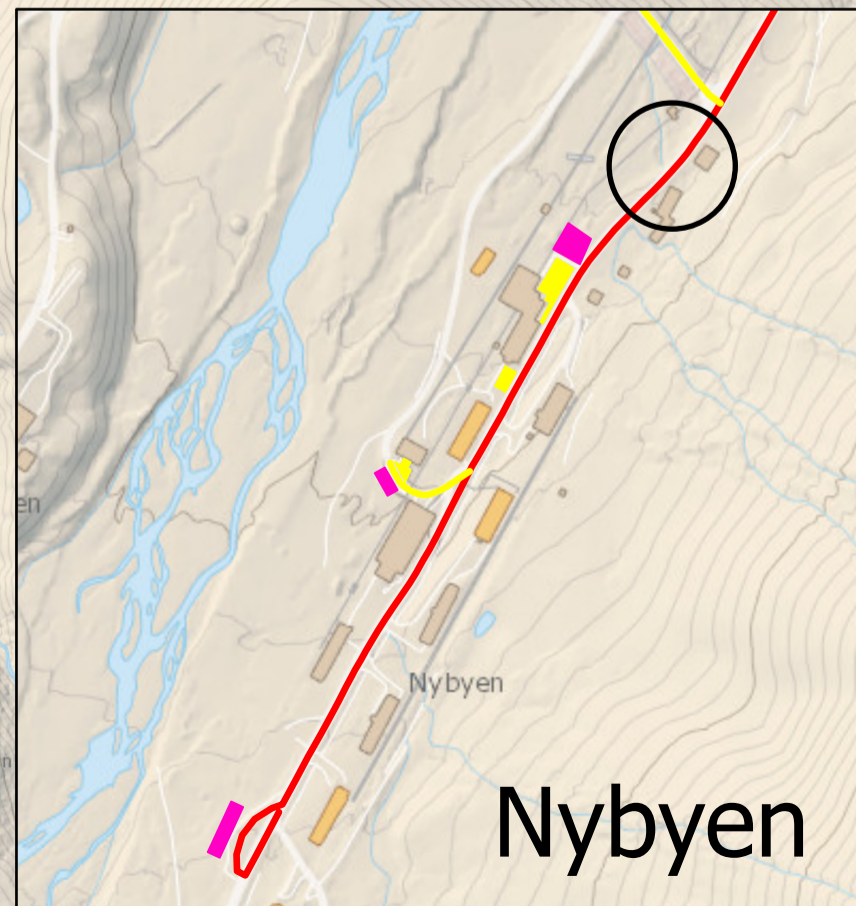

Brøytekart 2023/2024

- Kjøreretning**
→ Kjøreretning
- Snødeponi**
Fast
Midlertidig
- OBS-punkt brøyting**
Kritisk VVA-punkt
Mye snøfokk
Skiltstasjon
- Veier**
Alltid gjennombrøytet
Gjennombrøytet innen kl. 0730 på hverdager og innen kl. 1100 på lør-, søn- og helligdager
Gjennombrøytet innen kl. 0900 på hverdager og innen kl. 1100 på lør-, søn- og helligdager
- Parkeringsplasser**
Alltid gjennombrøytet
Brøytes innen kl. 0730 man.-fre. 1100 helg og helligdager
Brøytes innen kl. 0900 man.-fre. 1100 helg og helligdager