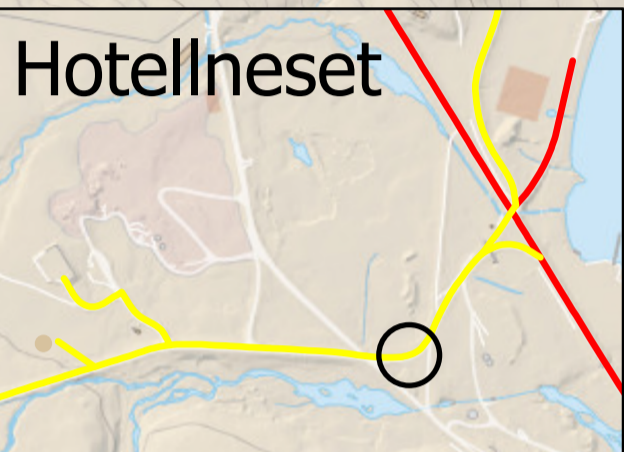

Brøytekart 2023/2024

- Kjøreretning**
→ Kjøreretning
- Snødeponi**
Fast
Midlertidig
- OBS-punkt brøyting**
Kritisk VVA-punkt
Mye snøfokk
Skiltstasjon
- Veier**
Alltid gjennombrøytet
Gjennombrøytet innen kl. 0730 på hverdager og innen kl. 1100 på lør-, søn- og helligdager
Gjennombrøytet innen kl. 0900 på hverdager og innen kl. 1100 på lør-, søn- og helligdager
- Parkeringsplasser**
Alltid gjennombrøytet
Brøytes innen kl. 0730 man.-fre. 1100 helg og helligdager
Brøytes innen kl. 0900 man.-fre. 1100 helg og helligdager