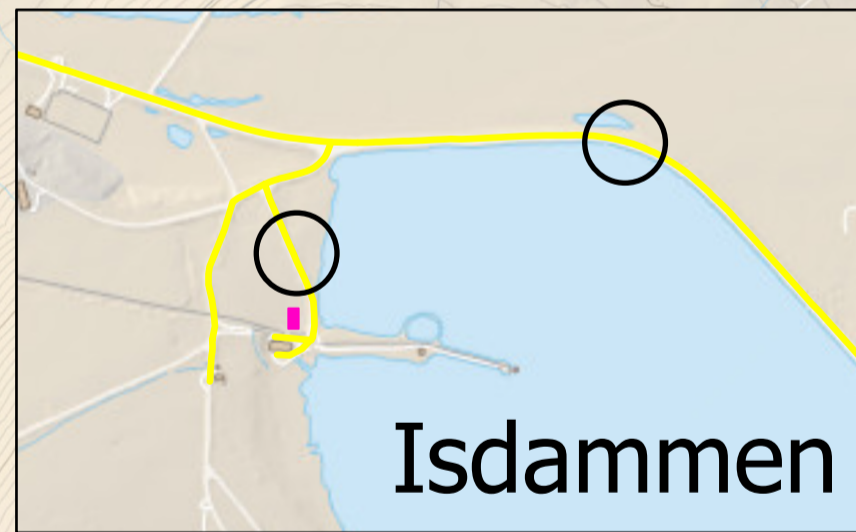

Brøytekart 2023/2024

- Kjøreretning**
→ Kjøreretning
- Snødeponi**
Fast
Midlertidig
- OBS-punkt brøyting**
Kritisk VVA-punkt
Mye snøfokk
Skiltstasjon
- Veier**
Alltid gjennombrøytet
Gjennombrøytet innen kl. 0730 på hverdager og innen kl. 1100 på lør-, søn- og helligdager
Gjennombrøytet innen kl. 0900 på hverdager og innen kl. 1100 på lør-, søn- og helligdager
- Parkeringsplasser**
Alltid gjennombrøytet
Brøytes innen kl. 0730 man.-fre. 1100 helg og helligdager
Brøytes innen kl. 0900 man.-fre. 1100 helg og helligdager